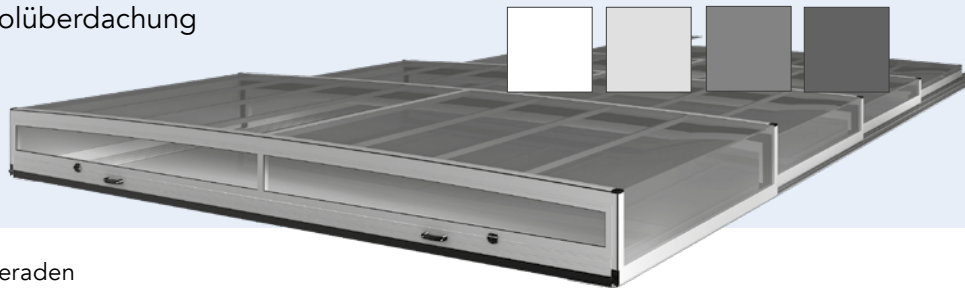

Das Becken TAURUS 650 mit voller Schwimmlänge hat eine asymmetrische Treppe mit Sitzbank. Lieferbar in vier Standardfarben, mit hochfester Oberfläche und zusätzlicher Isolierung des Bodens.

Breite: 380 cm

Diese flache 3-teilige Poolüberdachung ist in drei Farben lieferbar und gehört zu den meistverkauften Überdachungen in Europa.

Zur Serienausstattung gehört eine glasklare Polycarbonatverglasung, sehr flache, abgesetzte Laufschiener und eine intelligente Arretierung.

Breite: 425 cm
Länge: 660 cm
Höhe: 82 cm

&

TAURUS 650 & ÜBERDACHUNG HORIZON

GFK Einstückbecken mit 3-teiliger Poolüberdachung

Becken inkl. Technikset und HORIZON Poolüberdachung

€ 33.024,-

inkl. Laufschienerverlängerung 2,80 m pro Seite
zzgl. Frachtkosten, Verrohrung und Montage

Diese sehr flache 3-teilige Poolüberdachung mit geraden Seitenwänden ist in vier Farben lieferbar und ist die niedrigste Überdachung der Firma Nemo Pool.

Mit der eleganten Form und vollautomatischer Arretierung, ist dieses Modell ein absoluter Renner und die meist verkaufte Überdachung am Markt.